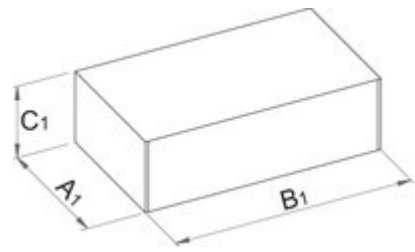

Transport packaging

		TA	TB	TC	
612565	4	125	692	45	3150