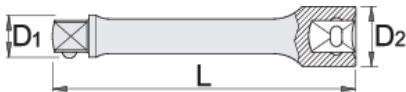

Продолжеток од 1/2"

190.4/2

Profiles

Product features

- материјал:специјален флекс хром ванадиум челик
- ковано, целосно појачан и кален
- завршна површина: хромирана според ISO 1456:2009

					
612565	1/2"	600	16.8	24	732

* Сликите на производите се симболични. Сите димензии се во мм, тежината е во грамови. Сите наведени димензии може да се разликуваат во ниво на толеранција