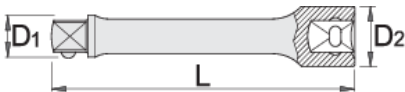

Продолжеток од 1/2"

190.4/2

Profiles

Product features

- материјал:специјален флекс хром ванадиум челик
- ковано, целосно појачан и кален
- завршна површина: хромирана според ISO 1456:2009

		L	D1	D2	
612565	1/2"	600	16.8	24	732

* Сликите на производите се симболични. Сите димензии се во мм, тежината е во грамови. Сите наведени димензии може да се разликуваат во ниво на толеранција