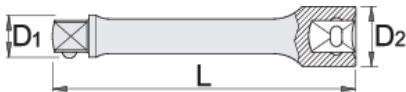

# Barra di estensione 1/2"

190.4/2

## Attributi del prodotto

- materiale: acciaio al cromo vanadio flex premium
- forgiata, interamente bonificata
- finitura superficiale: cromata ISO 1456:2009

					
612565	1/2"	600	16.8	24	732

\* Le immagini dei prodotti sono puramente simboliche. Tutte le dimensioni sono in mm, peso in grammi.