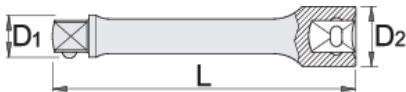

Toldal, 1/2"

190.4/2

Profilok

Termékjellemzők

- anyaga: Premium Flex króm-vanádium acél
- kovácsolt, teljes anyagában nemesített
- felületkezelés: krómozott, ISO 1456:2009 szabvány szerint

		L	D1	D2	
612565	1/2"	600	16.8	24	732

* A termékképek illusztrációk. Minden feltüntetett méret milliméterben, a tömegek grammban. Az összes feltüntetett méret eltérhet a toleranciának megfelelően.