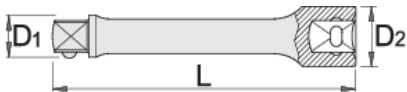

Toldal, 1/2"

190.4/2

Profilok

Termékjellemzők

- anyaga: Premium Flex króm-vanádium acél
- kovácsolt, teljes anyagában nemesített
- felületkezelés: krómozott, ISO 1456:2009 szabvány szerint

		L	D1	D2	
612565	1/2"	600	16.8	24	732

* A termékeképek illusztrációk. Minden feltüntetett méret milliméterben, a tömegek grammban. Az összes feltüntetett méret eltérhet a toleranciának megfelelően.