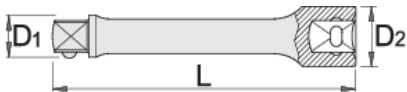

# Produžetak, prihvat 1/2"

190.4/2

## Atributi proizvoda

- materijal: Premium Flex krom-vanadij
- kovan, u cijelosti ojačan i zakaljen
- kromirani (ISO 1456:2009)

					
612565	1/2"	600	16.8	24	732

\* Slike proizvoda su simbolične. Sve dimenzije su u mm, masa je u g.