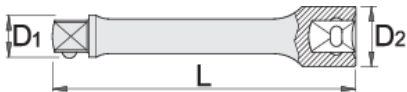

# Produžetak, prihvat 1/2"

190.4/2

## Atributi proizvoda

- materijal: Premium Flex krom-vanadij
- kovan, u cijelosti ojačan i zakaljen
- kromirani (ISO 1456:2009)

		<b>L</b>	<b>D1</b>	<b>D2</b>	
612565	1/2"	600	16.8	24	732

\* Slike proizvoda su simbolične. Sve dimenzije su u mm, masa je u g.