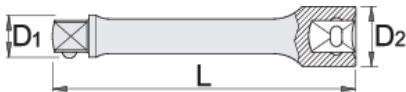

Produžetak, prihvat 1/2"

190.4/2

Profili

Atributi proizvoda

- materijal: Premium Flex krom-vanadij
- kovan, u cijelosti ojačan i zakaljen
- kromirani (ISO 1456:2009)

		L	D1	D2	
612565	1/2"	600	16.8	24	732

* Slike proizvoda su simbolične. Sve dimenzije su u mm, masa je u g.