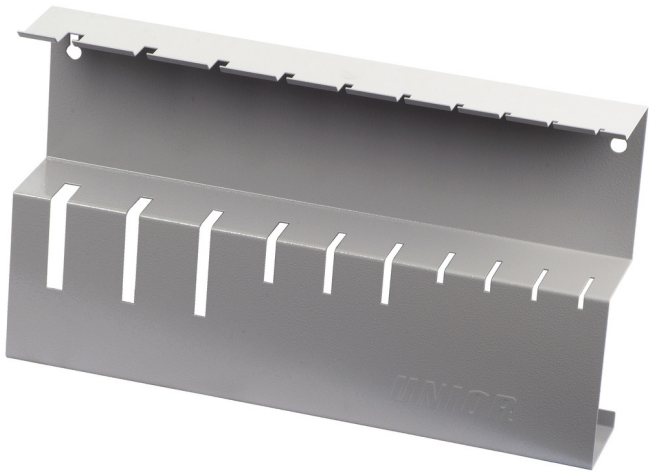

# Μεταλλικό σταντ για κλειδιά με λαβή T

97717

Προφίλ

608355

890

\* Οι εικόνες των προϊόντων είναι συμβολικές. Όλες οι διαστάσεις είναι σε mm, το βάρος είναι σε γραμμάρια. Όλες οι αναφερόμενες διαστάσεις μπορεί να διαφέρουν σε ανοχές.