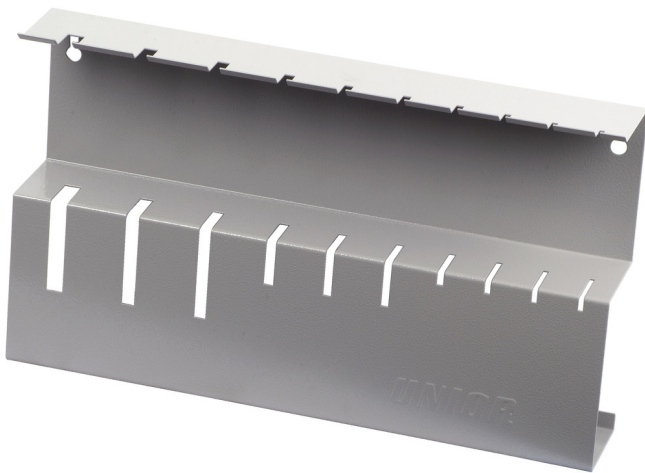

Metalen houder, leeg voor T-greep schroevendraaier

977/7

Profielen

608355

890

* Afbeeldingen van producten zijn symbolisch. Alle afmetingen zijn in mm, en het gewicht in grammen. Alle vermelde afmetingen kunnen variëren in tolerantie.