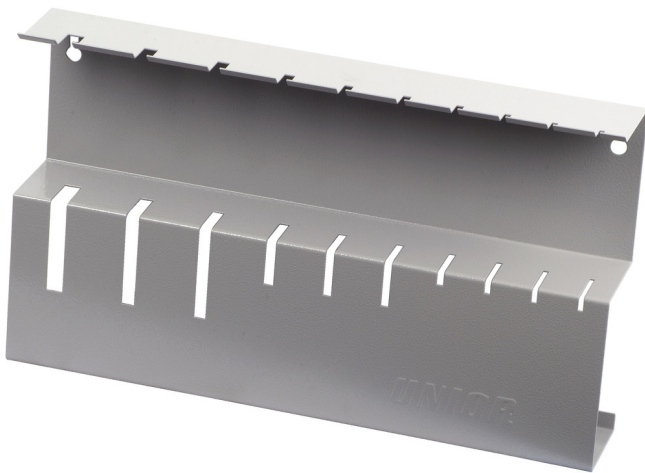

Metallständer für Stiftschlüssel mit T-Griff

977/7

Profile

608355

890

* Bilder von Produkten sind Symbolfotos. Abmessungen sind in mm, Gewichte in Gramm.