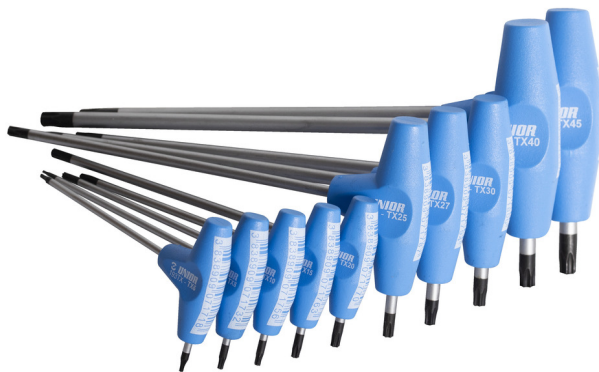

Stiftschlüssel mit TX Profil und T-Griff, Set im Karton

193TXCB

Profile

Produkteigenschaften

Enthalten sind:

- 10x Stiftschlüssel mit TX-Profil und T-Griff (Artikel 193TX) Dim. TX 6, TX 8, TX 10, TX 15, TX 20, TX 25, TX 27, TX 30, TX 40, TX 45

Produktname	SKU	Artikel	Dimensionen	Anzahl
Stiftschlüssel mit TX Profil und T-Griff, Set im Karton	608880	193TXCB	TX 6 - TX 45	10

Produktname	SKU	Artikel	Dimensionen	Anzahl
Stiftschlüssel mit TX-Profil und T-Griff		193TX	TX 6, TX 8, TX 10, TX 15, TX 20, TX 25, TX 27, TX 30, TX 40, TX 45	10

* Bilder von Produkten sind Symbolfotos. Abmessungen sind in mm, Gewichte in Gramm.