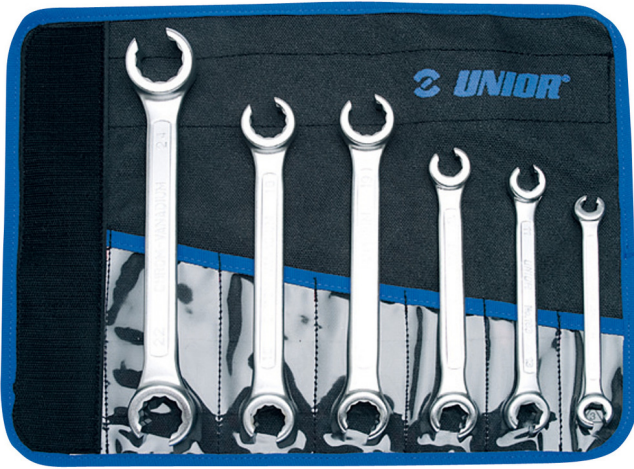

# Çantada ofset açık uçlu yıldız anahtar takımı

183/2CT

## Profiles

### Set includes:

- 6x offset open ring wrench (article 183/2) dim. 8x10, 11x13, 12x14, 16x18, 17x19, 22x24

Product name	SKU	Article	Dimensions	Quantity
Çantada ofset açık uçlu yıldız anahtar takımı	615467	183/2CT	8 - 24	6