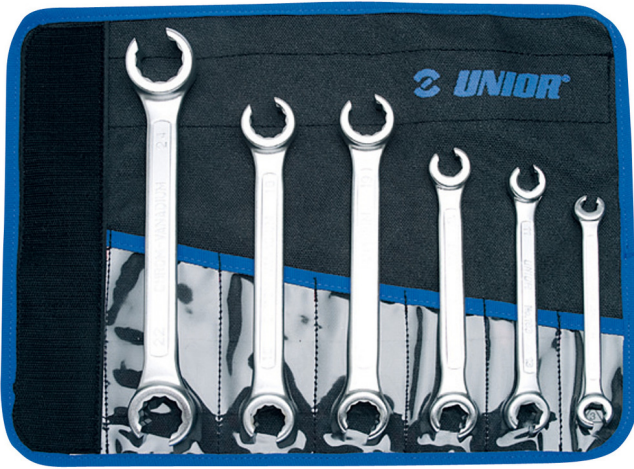

Çantada ofset açık uçlu yıldız anahtar takımı

183/2CT

Profiles

Product features

Set includes:

- 6x offset open ring wrench (article 183/2) dim. 8x10, 11x13, 12x14, 16x18, 17x19, 22x24

Product name	SKU	Article	Dimensions	Quantity
Çantada ofset açık uçlu yıldız anahtar takımı	615467	183/2CT	8 - 24	6

Product name	SKU	Article	Dimensions	Quantity
boru uzatmalı açık ağızlı yıldız anahtar		183/2	8 x 10, 11 x 13, 12 x 14, 16 x 18, 17 x 19, 22 x 24	6
Boş çanta		CT252	360x290x3	1

* Ürünlerin resimleri semboliktir. Bütün boyutlar mm ve ağırlık gram cinsindedir.