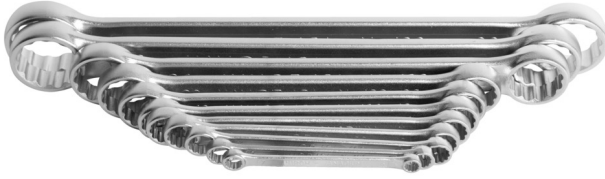

Karton kutuda ofset halka uçlu anahtar takımı

182/2ACB

Profiles

Product features

Set includes:

- 11x flat ring wrench (article 182/2A) dim. 6x7, 8x9, 10x11, 12x13, 14x15, 16x17, 18x19, 20x22, 24x26, 27x29, 30x32

Product name	SKU	Article	Dimensions	Quantity
Karton kutuda ofset halka uçlu anahtar takımı	612568	182/2ACB	6 - 32	11
Düz yıldız anahtar		182/2A	6 x 7, 8 x 9, 10 x 11, 12 x 13, 14 x 15, 16 x 17, 18 x 19, 20 x 22, 24 x 26, 27 x 29, 30 x 32	11

* Ürünlerin resimleri semboliktir. Bütün boyutlar mm ve ağırlık gram cinsindedir.

Usage (pictures)

LIFE profile