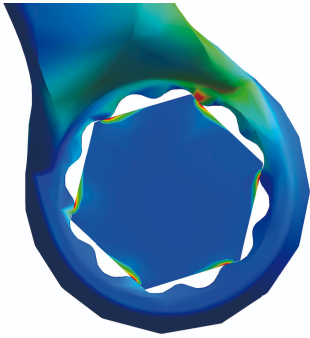

Serie di chiavi ad anello piegate in supporto metallico

180/1MS

Profili

Attributi del prodotto

Incluso:

- 12x chiave poligonale piegata (articoli 180/1) dim. 6x7, 8x9, 10x11, 12x13, 14x15, 16x17, 18x19, 20x22, 21x23, 24x26, 25x28, 27x32

| Nome prodotto | SKU | Articolo | Dimensioni | Quantità |
|---|---|----------|--|----------|
| Serie di chiavi ad anello piegate in supporto metallico | 605545 | 180/1MS | 6 - 32 | 12 |
| Chiave poligonale piegata |  | 180/1 | 6 x 7, 8 x 9, 10 x 11, 12 x 13, 14 x 15, 16 x 17, 18 x 19, 20 x 22, 21 x 23, 24 x 26, 25 x 28, 27 x 32 | 12 |
| Espositore metallico per chiavi poligonali piegate | | 977/4 | 6 - 32/12 | 1 |

* Le immagini dei prodotti sono puramente simboliche. Tutte le dimensioni sono in mm, peso in grammi.

Utilizzo (pictures)

Profilo LIFE