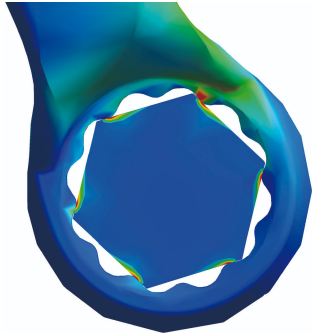

## Produkteigenschaften

### Enthalten sind:

- 12x Doppelringschlüssel, tief gekröpft (Artikel 180/1) Dim. 6x7, 8x9, 10x11, 12x13, 14x15, 16x17, 18x19, 20x22, 21x23, 24x26, 25x28, 27x32

| Produktname                                       | SKU   | Artikel | Dimensionen  | Anzahl |
|---|---|---------|--|--------|
| Doppelringschlüssel, tief gekröpft, Set im Karton | 600542  | 180/1CB | 6 - 32   | 12     |
| Doppelringschlüssel, tief gekröpft                |  | 180/1   | 6 x 7, 8 x 9, 10 x 11, 12 x 13, 14 x 15, 16 x 17, 18 x 19, 20 x 22, 21 x 23, 24 x 26, 25 x 28, 27 x 32 | 12     |

\* Bilder von Produkten sind Symbolfotos. Abmessungen sind in mm, Gewichte in Gramm.

Verwendung (Bilder)

LIFE-Profil