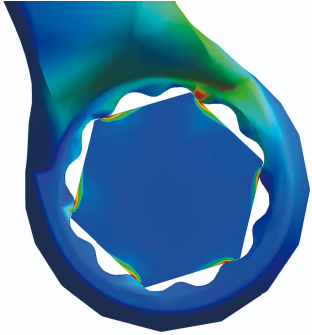

## Produkteigenschaften

Enthalten sind:

- 8x Ring-Gabelschlüssel, lange Ausführung, gekröpft (Artikel 120/1) Dim. 8, 10, 11, 13, 15, 17, 19, 22

Produktname	SKU	Artikel	Dimensionen	Anzahl
Ring-Gabelschlüssel-Set, kurze Ausführung in der Rolltasche	615475	120/1CT	8 - 22	8
Ring-Gabelschlüssel, lange Ausführung, gekröpft		120/1	8, 10, 11, 13, 15, 17, 19, 22	8

### Verwendung (Bilder)

LIFE-Profil