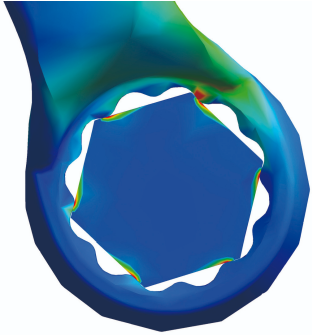

Ring-Gabelschlüssel-Set, kurze Ausführung in der Rolltasche

120/1CT

Profile

Produkteigenschaften

Enthalten sind:

- 8x Ring-Gabelschlüssel, lange Ausführung, gekröpft (Artikel 120/1) Dim. 8, 10, 11, 13, 15, 17, 19, 22

Produktname	SKU	Artikel	Dimensionen	Anzahl
Ring-Gabelschlüssel-Set, kurze Ausführung in der Rolltasche	615475	120/1CT	8 - 22	8
Ring-Gabelschlüssel, lange Ausführung, gekröpft		120/1	8, 10, 11, 13, 15, 17, 19, 22	8

Produktname	SKU	Artikel	Dimensionen	Anzahl
Leere Rolltasche		CT129	470 x 330	1

* Bilder von Produkten sind Symbolfotos. Abmessungen sind in mm, Gewichte in Gramm.

Verwendung (Bilder)

LIFE-Profil

Sicherheit (Bilder)