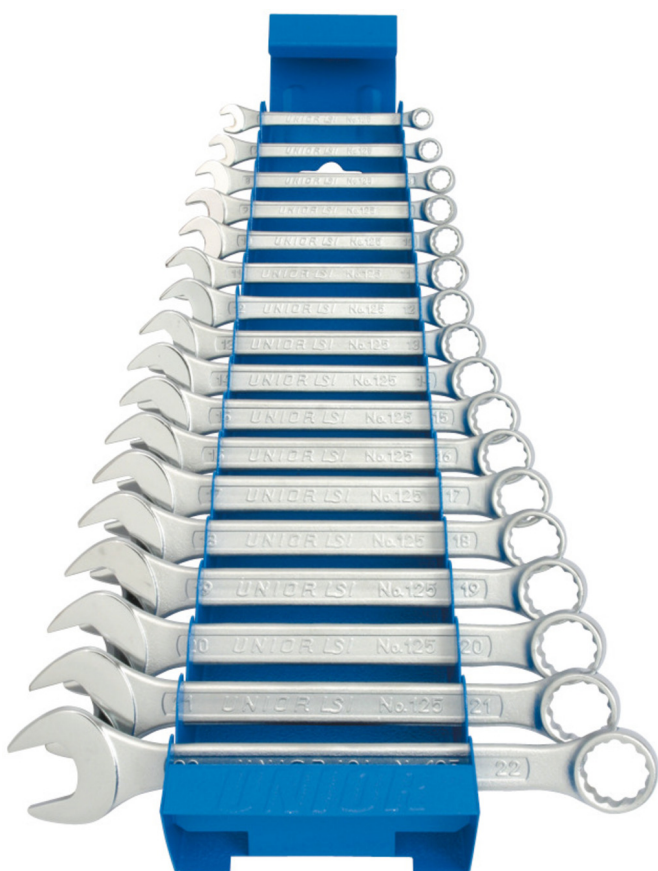

# КОМПЛЕКТ ЗВЕЗДОГАЕЧНИ КЛЮЧОВЕ НА МЕТАЛЕН СТЕНД

125/1MS

## Параметри на продукта

Комплектът включва :

- 17x звездогаечен ключ(артикул 125/1) размер 6, 7, 8, 9, 10, 11, 12, 13, 14, 15, 16, 17, 18, 19, 20, 21, 22

| Име на продукта                                | SKU   | Артикул | Документация   | Количество |
|--|---|---------|--|------------|
| комплект звездогаечни ключове на метален стенд | 605539  | 125/1MS | 6 - 22   | 17         |
| Звездогаечен ключ                              |  | 125/1   | 6, 7, 8, 9, 10, 11, 12, 13, 14, 15, 16, 17, 18, 19, 20, 21, 22 | 17         |
| Метална стойка за къси звездогаечни ключове    |   | 977/3   | 6 - 22/17  | 1          |