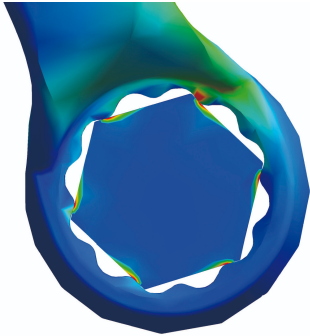

## Produkteigenschaften

Enthalten sind:

- 8x Ringgabelschlüssel, kurze Ausführung, gekröpft (Artikel 125/1) Dim. 8, 10, 11, 13, 15, 17, 19, 22

Produktname	SKU	Artikel	Dimensionen	Anzahl
Ring-Gabelschlüssel-Set, Kurze Ausführung in der Rolltasche	615478	125/1CT	8 - 22	8

Produktname	SKU	Artikel	Dimensionen	Anzahl
Ringgabelschlüssel, kurze Ausführung, gekröpft		125/1	8, 10, 11, 13, 15, 17, 19, 22	8
Leere Rolltasche		CT110	430 x 275	1

\* Bilder von Produkten sind Symbolfotos. Abmessungen sind in mm, Gewichte in Gramm.

## Verwendung (Bilder)

LIFE-Profil