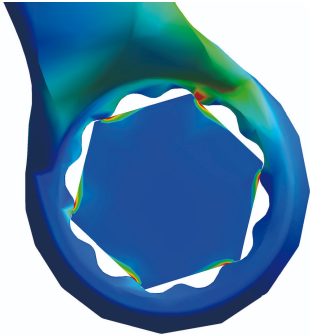

Ring-Gabelschlüssel-Set, Kurze Ausführung in der Rolltasche

125/1CT

Profile

Produkteigenschaften

Enthalten sind:

- 8x Ringgabelschlüssel, kurze Ausführung, gekröpft (Artikel 125/1) Dim. 8, 10, 11, 13, 15, 17, 19, 22

Produktname	SKU	Artikel	Dimensionen	Anzahl
Ring-Gabelschlüssel-Set, Kurze Ausführung in der Rolltasche	615478	125/1CT	8 - 22	8

Produktname	SKU	Artikel	Dimensionen	Anzahl
Ringgabelschlüssel, kurze Ausführung, gekröpft		125/1	8, 10, 11, 13, 15, 17, 19, 22	8
Leere Rolltasche		CT110	430 x 275	1

* Bilder von Produkten sind Symbolfotos. Abmessungen sind in mm, Gewichte in Gramm.

Verwendung (Bilder)

LIFE-Profil

Sicherheit (Bilder)