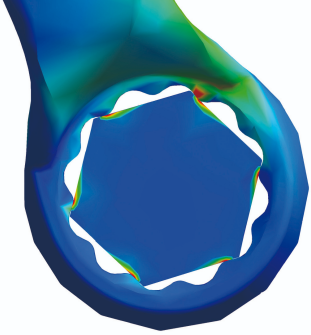

## Produkteigenschaften

Enthalten sind:

- 8x Ringgabelschlüssel, kurze Ausführung, gekröpft (Artikel 125/1) Dim. 8, 10, 11, 13, 15, 17, 19, 22

Produktname	SKU	Artikel	Dimensionen	Anzahl
Ring-Gabelschlüssel-Set, Kurze Ausführung in der Rolltasche	615478	125/1CT	8 - 22	8

Produktname	SKU	Artikel	Dimensionen	Anzahl
Ringgabelschlüssel, kurze Ausführung, gekröpft		125/1	8, 10, 11, 13, 15, 17, 19, 22	8
Leere Rolltasche		CT110	430 x 275	1

\* Bilder von Produkten sind Symbolfotos. Abmessungen sind in mm, Gewichte in Gramm.

### Verwendung (Bilder)

LIFE-Profil