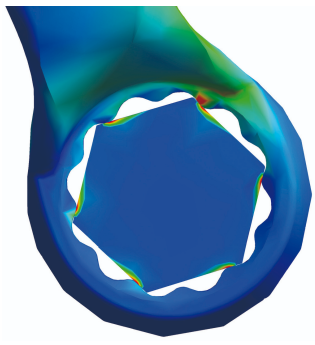

## Produkteigenschaften

Enthalten sind:

- 12x Ringratschengabelschlüssel IBEX, gekröpft (Artikel 129/1) Dim. 8, 10, 11, 12, 13, 14, 15, 16, 17, 19, 22, 24

Produktname	SKU	Artikel	Dimensionen	Anzahl
Ring-Ratschengabelschlüssel-IBEX-Set im Karton	611776	129/1CB	8 - 24	12
Ringratschengabelschlüssel IBEX, gekröpft		129/1	8, 10, 11, 12, 13, 14, 15, 16, 17, 19, 22, 24	12

\* Bilder von Produkten sind Symbolfotos. Abmessungen sind in mm, Gewichte in Gramm.

## Verwendung (Bilder)

LIFE-Profil