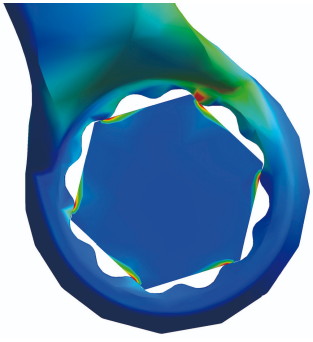

## Produkteigenschaften

Enthalten sind:

- 12x Ringratschengabelschlüssel IBEX, gekröpft (Artikel 129/1) Dim. 8, 10, 11, 12, 13, 14, 15, 16, 17, 19, 22, 24

| Produktname                                    | SKU   | Artikel | Dimensionen                                   | Anzahl |
|--|---|---------|---|--------|
| Ring-Ratschengabelschlüssel-IBEX-Set im Karton | 611776  | 129/1CB | 8 - 24  | 12     |
| Ringratschengabelschlüssel IBEX, gekröpft      |  | 129/1   | 8, 10, 11, 12, 13, 14, 15, 16, 17, 19, 22, 24 | 12     |

\* Bilder von Produkten sind Symbolfotos. Abmessungen sind in mm, Gewichte in Gramm.

## Verwendung (Bilder)

LIFE-Profil