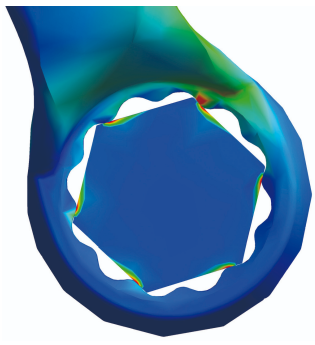

Ring-Ratschengabelschlüssel-IBEX-Set im Karton

129/1CB

Profile

Produkteigenschaften

Enthalten sind:

- 12x Ringratschengabelschlüssel IBEX, gekröpft (Artikel 129/1) Dim. 8, 10, 11, 12, 13, 14, 15, 16, 17, 19, 22, 24

Produktname	SKU	Artikel	Dimensionen	Anzahl
Ring-Ratschengabelschlüssel-IBEX-Set im Karton	611776	129/1CB	8 - 24	12
Ringratschengabelschlüssel IBEX, gekröpft		129/1	8, 10, 11, 12, 13, 14, 15, 16, 17, 19, 22, 24	12

* Bilder von Produkten sind Symbolfotos. Abmessungen sind in mm, Gewichte in Gramm.

Verwendung (Bilder)

LIFE-Profil