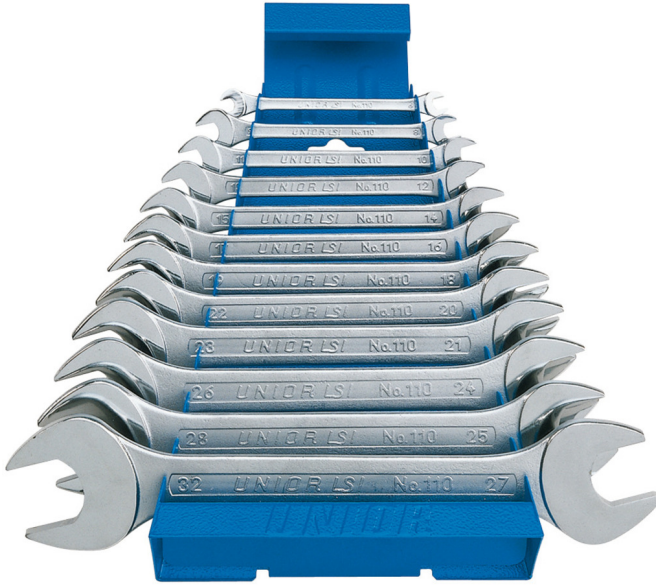

Metal standta açık ağızlı anahtar takımı

110/1MS

Profiles

Product features

Set includes:

- 12x open end wrench (article 110/1) dim. 6x7, 8x9, 10x11, 12x13, 14x15, 16x17, 18x19, 20x22, 21x23, 24x26, 25x28, 27x32

Product name	SKU	Article	Dimensions	Quantity
Metal standta açık ağızlı anahtar takımı	605528	110/1MS	6 - 32	12

Product name	SKU	Article	Dimensions	Quantity
Açık ağızlı anahtar		110/1	6 x 7, 8 x 9, 10 x 11, 12 x 13, 14 x 15, 16 x 17, 18 x 19, 20 x 22, 21 x 23, 24 x 26, 25 x 28, 27 x 32	12
Metal açık ağızlı anahtar standı		977/1	6 - 32/12	1

* Ürünlerin resimleri semboliktir. Bütün boyutlar mm ve ağırlık gram cinsindedir.

Safety (pictures)