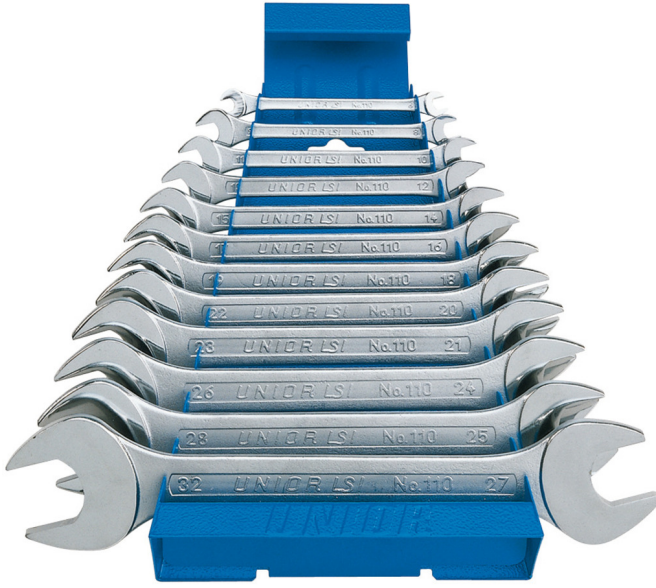

Metal standta açık ağızlı anahtar takımı

110/1MS

Profiles

Premium  

Product features

Set includes:

- 12x open end wrench (article 110/1) dim. 6x7, 8x9, 10x11, 12x13, 14x15, 16x17, 18x19, 20x22, 21x23, 24x26, 25x28, 27x32

Product name	SKU	Article	Dimensions	Quantity
Metal standta açık ağızlı anahtar takımı	605528	110/1MS	6 - 32	12

Product name	SKU	Article	Dimensions	Quantity
Açık ağızlı anahtar		110/1	6 x 7, 8 x 9, 10 x 11, 12 x 13, 14 x 15, 16 x 17, 18 x 19, 20 x 22, 21 x 23, 24 x 26, 25 x 28, 27 x 32	12
Metal açık ağızlı anahtar standı		977/1	6 - 32/12	1

* Ürünlerin resimleri semboliktir. Bütün boyutlar mm ve ağırlık gram cinsindedir.

Safety (pictures)