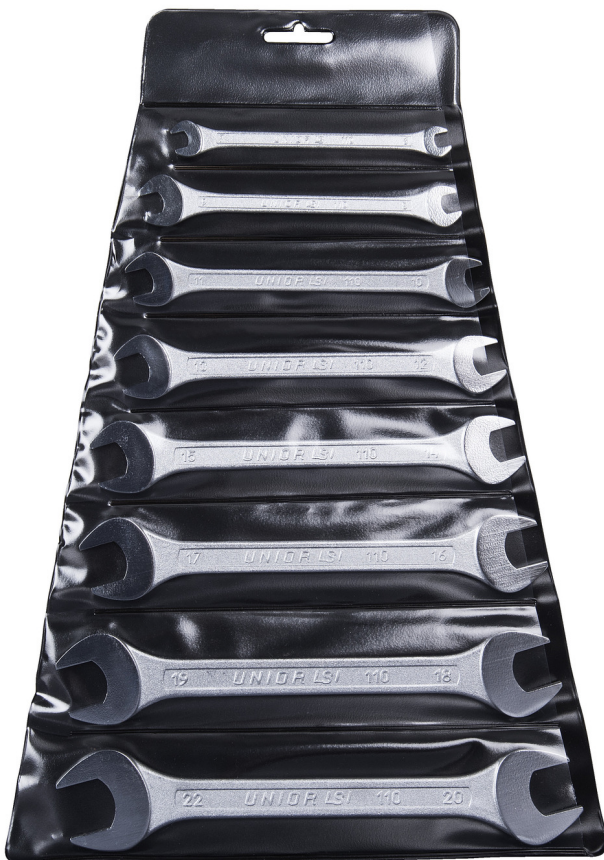

Steeksleutelset in kunststof etui

110/1PB

Profielen

Premium  

Product attributen

Set bevat

- 8x open end wrench (article 110/1) dim. 6x7, 8x9, 10x11, 12x13, 14x15, 16x17, 18x19, 20x22

Productnaam	SKU	Artikel	Afmetingen	Hoeveelheid
Steeksleutelset in kunststof etui	600109	110/1PB	6 - 22	8
Steeksleutel		110/1	6 x 7, 8 x 9, 10 x 11, 12 x 13, 14 x 15, 16 x 17, 18 x 19, 20 x 22	8

* Afbeeldingen van producten zijn symbolisch. Alle afmetingen zijn in mm en gewicht in gram. Alle vermelde afmetingen kunnen variëren in tolerantie.

Veiligheid (Afbeeldingen)