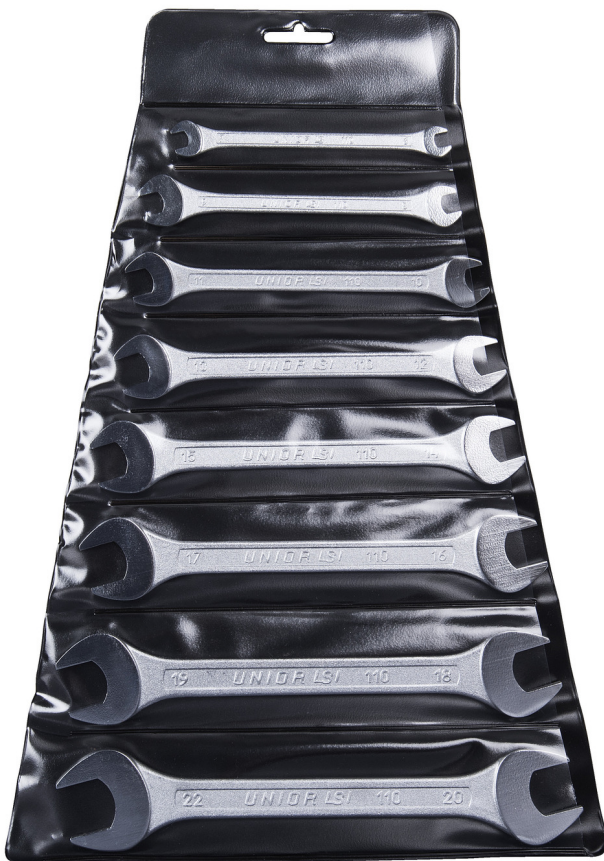

# Συλλογή γερμανικών κλειδιών σε πλαστική θήκη

110/1PB

## Χαρακτηριστικά προϊόντος

Το σετ περιλαμβάνει:

- 8x γερμανικά κλειδιά (art 110/1) διαστ. 6x7, 8x9, 10x11, 12x13, 14x15, 16x17, 18x19, 20x22

Όνομα προϊόντος	SKU	Art	Διαστάσεις	Ποσότητα
Συλλογή γερμανικών κλειδιών σε πλαστική θήκη	600109	110/1PB	6 - 22	8
Γερμανικό κλειδί		110/1	6 x 7, 8 x 9, 10 x 11, 12 x 13, 14 x 15, 16 x 17, 18 x 19, 20 x 22	8