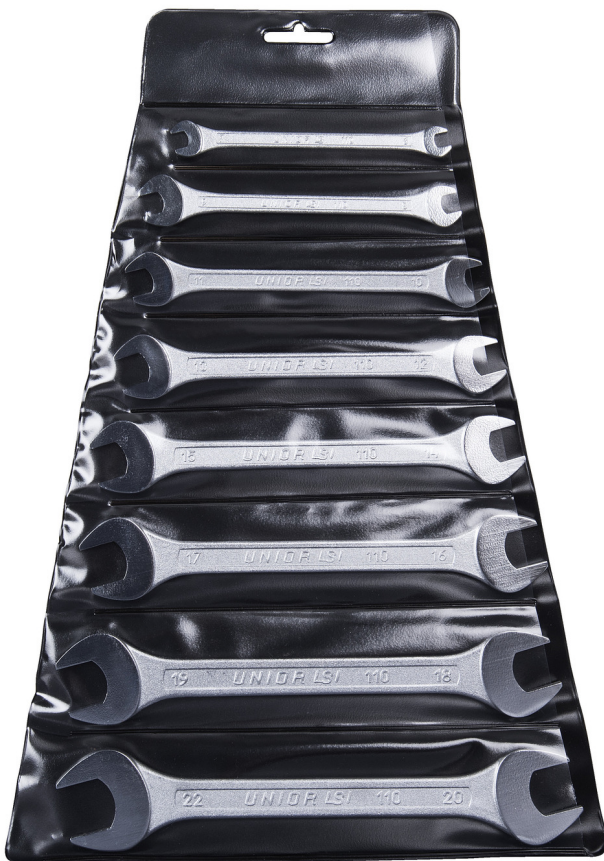

# Doppelgabelschlüssel-Set in der Kunststoffrolltasche

110/1PB

## Produkteigenschaften

Enthalten sind:

- 8x Doppelgabelschlüssel (Artikel 110/1) Dim. 6x7, 8x9, 10x11, 12x13, 14x15, 16x17, 18x19, 20x22

Produktname	SKU	Artikel	Dimensionen	Anzahl
Doppelgabelschlüssel-Set in der Kunststoffrolltasche	600109	110/1PB	6 - 22	8
Doppelgabelschlüssel		110/1	6 x 7, 8 x 9, 10 x 11, 12 x 13, 14 x 15, 16 x 17, 18 x 19, 20 x 22	8