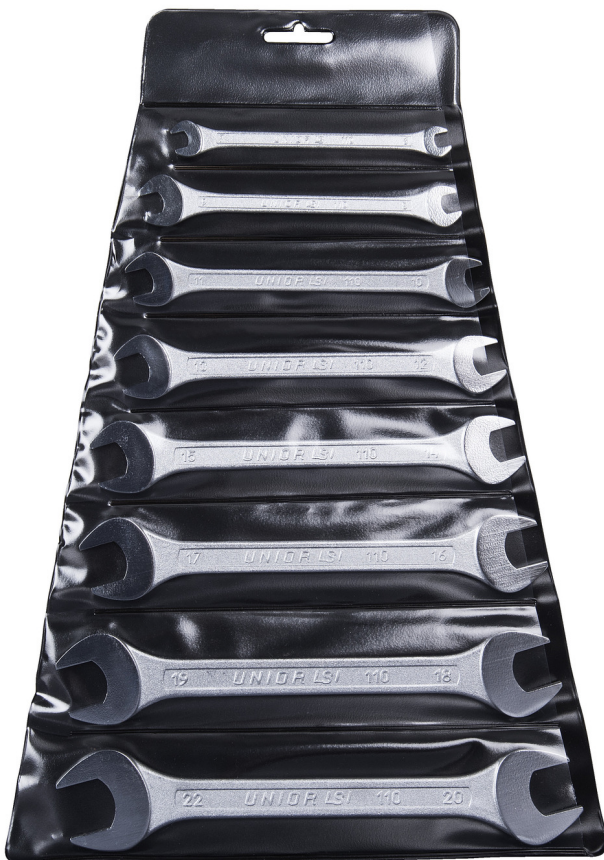

Set steeksleutels in plastic portemonnee

110/1PB

Profielen

Product attributen

De set bestaat uit:

- 8x steeksleutel (artikel 110/1) afm. 6x7, 8x9, 10x11, 12x13, 14x15, 16x17, 18x19, 20x22

Productnaam	SKU	Artikel	Afmetingen	Hoeveelheid
Set steeksleutels in plastic portemonnee	600109	110/1PB	6 - 22	8
Platte moersleutel verchromd en gepolijst	 110/1	110/1	6 x 7, 8 x 9, 10 x 11, 12 x 13, 14 x 15, 16 x 17, 18 x 19, 20 x 22	8

* Afbeeldingen van producten zijn symbolisch. Alle afmetingen zijn in mm, en het gewicht in grammen. Alle vermelde afmetingen kunnen variëren in tolerantie.

Veiligheid (Afbeeldingen)