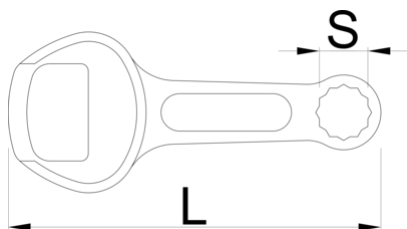

Otvarač za boce

45/2

Profili

628296

13

L

100

B

43

A

7.5

40

* Fotografije proizvoda su simbolične. Sve dimenzije su u mm, a težina u gramima. Sve navedene dimenzije mogu odstupati u granicama tolerancija.

Upotreba (slike)