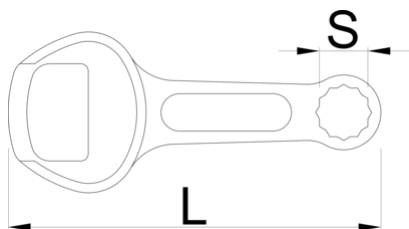

Odpirač

45/2

Profili

628296

13

L

100

B

43

A

7.5

40

* Slike proizvodov so simbolične. Vse dimenzije so v mm, masa v g. Vse navedene dimenzije lahko odstopajo v tolerančnih merah.

Uporaba (slike)