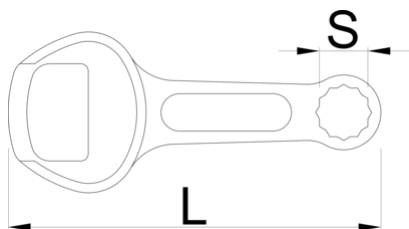

# Desfacator de sticle

45/2

## Profile

628296

13

L

100

B

43

A

7.5

40

\* Imaginea produsului este simbolica. Toate dimensiunile sunt exprimate în mm, greutatea în grame.

0 (pictures)