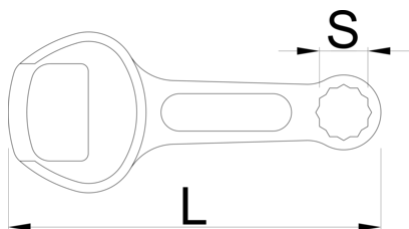

Desfacator de sticle

45/2

Profile

628296

13

L

100

B

43

A

7.5

40

* Imaginea produsului este simbolica. Toate dimensiunile sunt exprimate în mm, greutatea în grame.

0 (pictures)