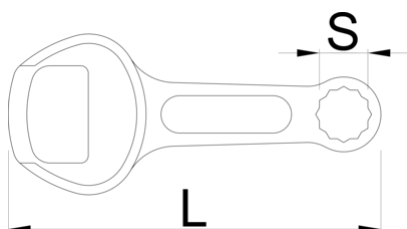

Otwieracz do butelek

45/2

Profile

628296

13

L

100

B

43

A

7.5

40

* Przedstawiony wygląd produktu jest orientacyjny. Wszystkie wymiary są w mm, podana waga w gramach

Użycie (Obrazy)