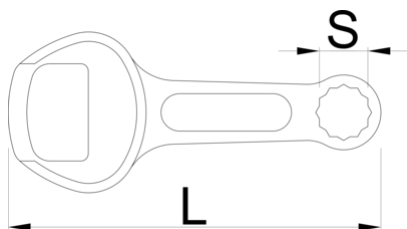

Otwieracz do butelek

45/2

Profile

628296

13

L

100

B

43

A

7.5

40

* Przedstawiony wygląd produktu jest orientacyjny. Wszystkie wymiary są w mm, podana waga w gramach

Użycie (Obrazy)