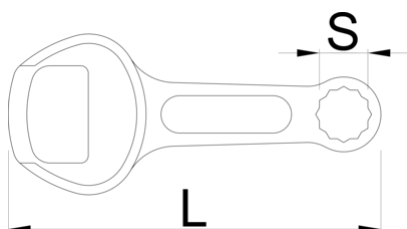

Otwieracz do butelek

45/2

Profile

628296

13

L

100

B

43

A

7.5

40

* Przedstawiony wygląd produktu jest orientacyjny. Wszystkie wymiary są w mm, podana waga w gramach

Użycie (Obrazy)

603886