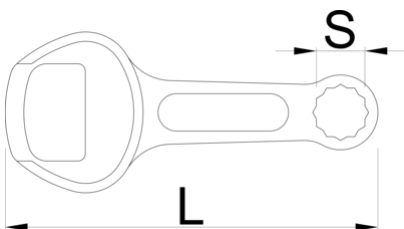

Flesopener

45/2

Profielen

628296

13

L

100

B

43

A

7.5

40

* Afbeeldingen van producten zijn symbolisch. Alle afmetingen zijn in mm en gewicht in gram. Alle vermelde afmetingen kunnen variëren in tolerantie.

Gebruik (Afbeeldingen)

603886