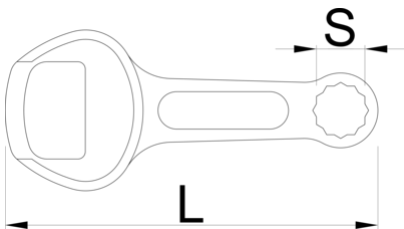

# Flesopener

45/2

## Profielen

628296

13

100

43

7.5

40

\* Afbeeldingen van producten zijn symbolisch. Alle afmetingen zijn in mm en gewicht in gram. Alle vermelde afmetingen kunnen variëren in tolerantie.