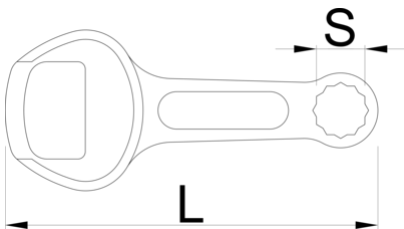

Flesopener

45/2

Profielen

628296

13

L

100

B

43

A

7.5

40

* Afbeeldingen van producten zijn symbolisch. Alle afmetingen zijn in mm en gewicht in gram. Alle vermelde afmetingen kunnen variëren in tolerantie.

Gebruik (Afbeeldingen)