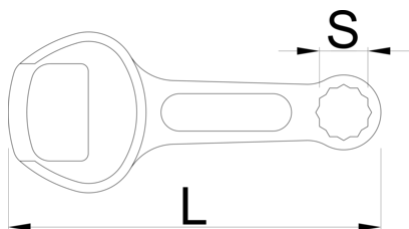

Отварач на шишиња

45/2

Profiles

628296

13

L

100

B

43

A

7.5

40

* Сликите на производите се симболични. Сите димензии се во мм, тежината е во грамови. Сите наведени димензии може да се разликуваат во ниво на толеранција

Usage (pictures)

603886