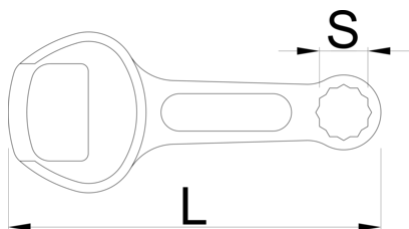

Отварач на шишиња

45/2

Profiles

628296

13

L

100

B

43

A

7.5

40

* Сликите на производите се симболични. Сите димензии се во мм, тежината е во грамови. Сите наведени димензии може да се разликуваат во ниво на толеранција

Usage (pictures)