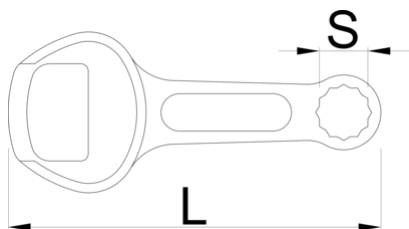

Otvarač za boce

45/2

Profili

628296

13

L

100

B

43

A

7.5

40

* Slike proizvoda su simbolične. Sve dimenzije su u mm, masa je u g.

upotreba (pictures)