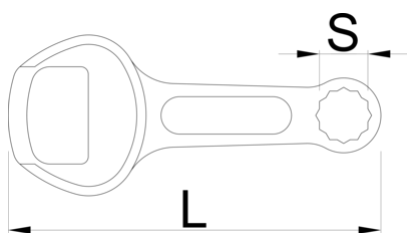

Otvarač za boce

45/2

Profili

		L	B	A	
603886	13	100	43	7.5	42
628296	13	100	43	7.5	40

* Slike proizvoda su simbolične. Sve dimenzije su u mm, masa je u g.

upotreba (pictures)