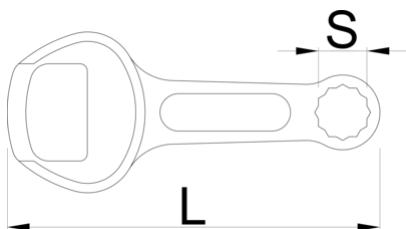

# Otvarač za boce

45/2

## Profili

628296

13

L

100

B

43

A

7.5

40

\* Slike proizvoda su simbolične. Sve dimenzije su u mm, masa je u g.

upotreba (pictures)