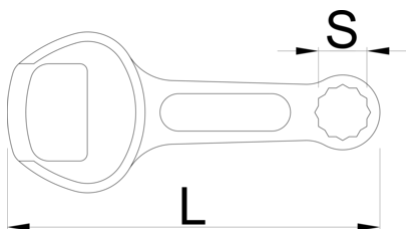

Otvarač za boce

45/2

Profili

628296

13

L

100

B

43

A

7.5

40

* Slike proizvoda su simbolične. Sve dimenzije su u mm, masa je u g.

upotreba (pictures)