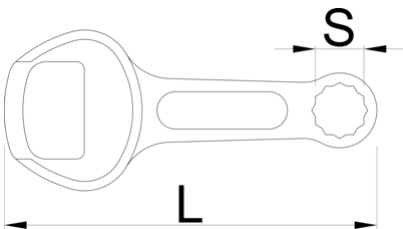

Flaschenöffner

45/2

Profile

628296

13

L

100

B

43

A

7.5

40

* Bilder von Produkten sind Symbolfotos. Abmessungen sind in mm, Gewichte in Gramm.

Verwendung (Bilder)