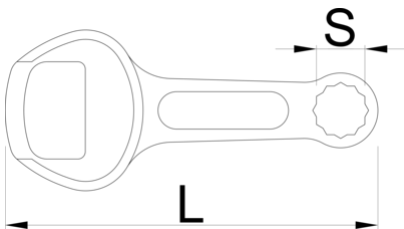

Ouvre bouteille UNIOR

45/2

Profils

628296

13

L

100

B

43

A

7.5

40

* Les images des produits ne sont pas contractuelles. Toutes les dimensions sont en mm, les poids en grammes.

Utilisation (pictures)

603886