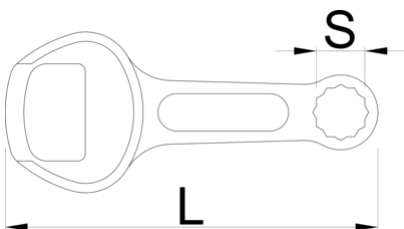

Ouvre bouteille UNIOR

45/2

Profils

628296

13

L

100

B

43

A

7.5

40

* Les images des produits ne sont pas contractuelles. Toutes les dimensions sont en mm, les poids en grammes.

Utilisation (pictures)