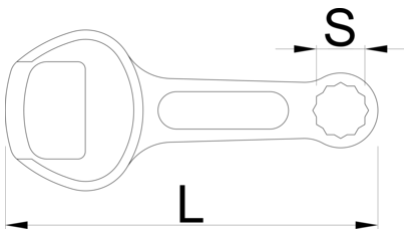

Ouvre bouteille UNIOR

45/2

Profils

628296

13

L

100

B

43

A

7.5

40

* Les images des produits ne sont pas contractuelles. Toutes les dimensions sont en mm, les poids en grammes.

Utilisation (pictures)