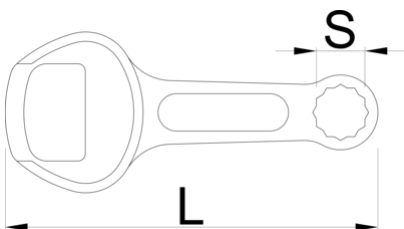

Ouvre bouteille UNIOR

45/2

Profils

628296

13

100

43

7.5

40

* Les images des produits ne sont pas contractuelles. Toutes les dimensions sont en mm, les poids en grammes.

Utilisation (pictures)