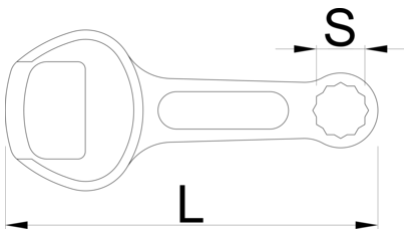

Descapsulador

45/2

Perfiles

628296

13

L

100

B

43

A

7.5

40

* Las imágenes de los productos son simbólicas. Todas las dimensiones son en mm, peso en gramos.

Empleo (imágenes)