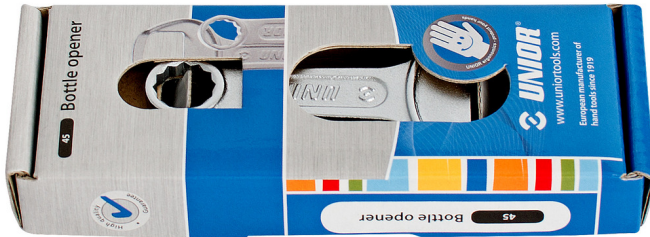

Bottle opener

45/2

Barcode	mm	L	B	A	Icon
603886	13	100	43	7.5	42

Retail packaging

Barcode	MA	MB	MC	Icon
603886	55	155	23	65

Transport packaging

Barcode	Icon	TA	TB	TC	Icon
603886	1				