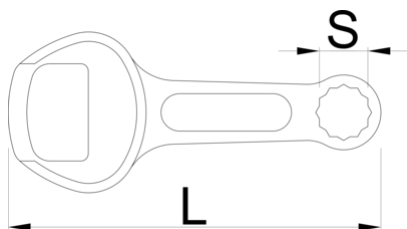

Otvírák lahví

45/2

Profily

628296

13

L

100

B

43

A

7.5

40

* Obrázky produktů jsou symbolické. Všechny rozměry jsou v mm a hmotnost v gramech. Všechny uvedené rozměry se mohou lišit v toleranci.

Používání (obrázky)