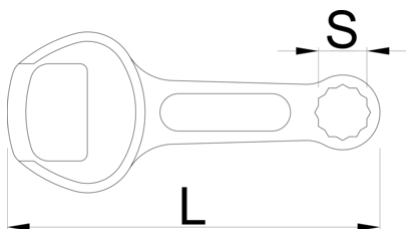

Otvarač za boce

45/2

Profili

628296

13

L

100

B

43

A

7.5

40

* Slike proizvoda su simbolične. Sve dimenzije su u mm, masa je u g.

Upotreba (pictures)