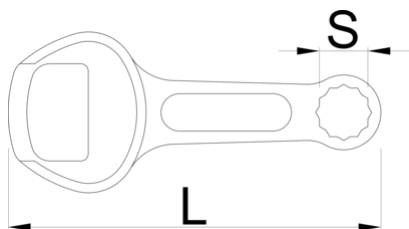

Otvarač za boce

45/2

Profili

628296

13

L

100

B

43

A

7.5

40

* Slike proizvoda su simbolične. Sve dimenzije su u mm, masa je u g.

Upotreba (pictures)