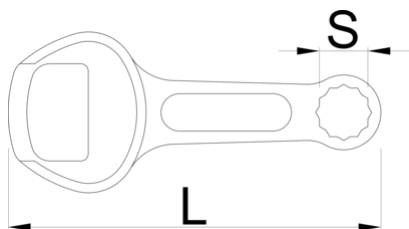

# Отварачка

45/2

## Профили

628296

13

L

100

B

43

A

7.5

40

\* Снимките на продуктите са символични. Всички размери са в мм., теглото е в грамове .