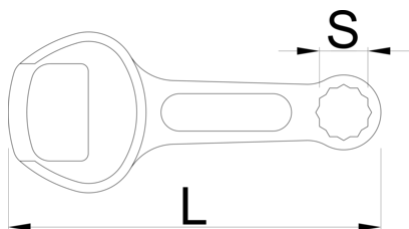

Отварачка

45/2

Профили

628296

13

L

100

B

43

A

7.5

40

* Снимките на продуктите са символични. Всички размери са в мм., теглото е в грамове .

Употреба (снимки)