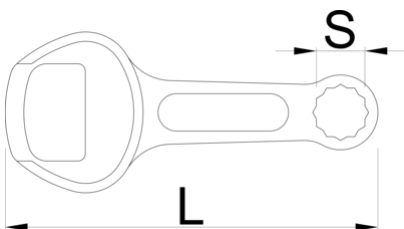

Flesopener

45/2

Profielen

628296

13

L

100

B

43

A

7.5

40

* Afbeeldingen van producten zijn symbolisch. Alle afmetingen zijn in mm, en het gewicht in grammen. Alle vermelde afmetingen kunnen variëren in tolerantie.

Gebruik (Afbeeldingen)

603886