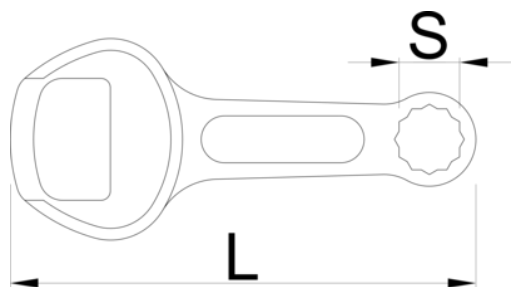

603886

13

L

100

B

43

A

7.5

42

Retail verpakking

603886

MA

55

MB

155

MC

23

65

Transport verpakking

TA

TA

TB

TB

TC

TC

65