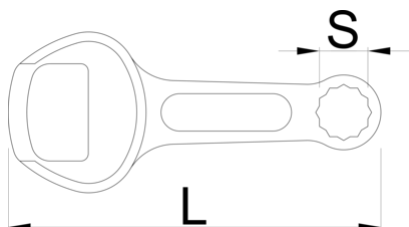

Flaschenöffner

45/2

Profiles

603886

13

L

100

B

43

A

7.5

42

* Bilder von Produkten sind Symbolfotos. Abmessungen sind in mm, Gewichte in Gramm.