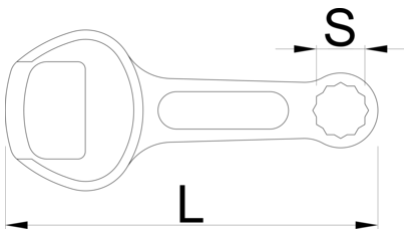

Flaschenöffner

45/2

Profile

628296

13

L

100

B

43

A

7.5

40

* Bilder von Produkten sind Symbolfotos. Abmessungen sind in mm, Gewichte in Gramm.

Verwendung (Bilder)