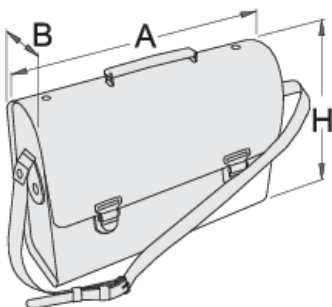

Műbőr szerszámtáska

909/1

Termékjellemzők

- anyaga: műbőr 650 g, zsebes elválasztófalak 450 g
- zár, pántok, szegecsek, csat, védőgomb fémből, krómozva
- zsebek száma: 11
- .

L

B

H

L

B

H

602552

350

110

300

1542

* A termékeképek illusztrációk. Minden feltüntetett méret milliméterben, a tömegek grammban. Az összes feltüntetett méret eltérhet a toleranciának megfelelően.