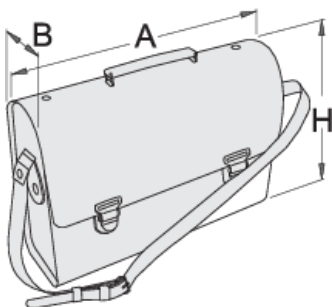

Műbőr szerszámtáska

909/1

Termékjellemzők

- anyaga: műbőr 650 g, zsebes elválasztófalak 450 g
- zár, pántok, szegecsek, csat, védőgomb fémből, krómozva
- zsebek száma: 11
- .

L

B

H

L

B

H

602552

350

110

300

1542

* A termékképek illusztrációk. Minden feltüntetett méret milliméterben, a tömegek grammban. Az összes feltüntetett méret eltérhet a toleranciának megfelelően.