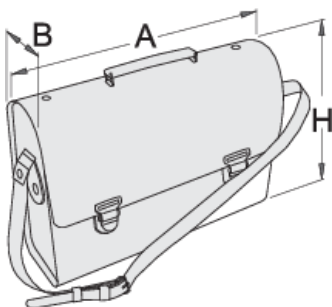

Çantë për elektrikista

909/1

Product features

- Materiali: lëkure artificiale 650 g, muret xhep 450g
- Bllokoj, unaza, thumba, shtrëngoj, pullën mbrojtëse bërë nga metali, krom kromuar
- Numri xhepi: 11
- .

110

300

1542

* Imazhet e produkteve janë simbolike. Të gjitha dimensionet janë në mm, pesha në gram. Të gjitha dimensionet e listuara mund të ndryshojnë në tolerancë.