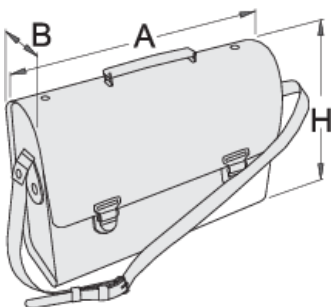

Product features

- Materiali: lëkure artificiale 650 g, muret xhep 450g
- Bllokoj, unaza, thumba, shtrëngoj, pullën mbrojtëse bërë nga metali, krom kromuar
- Numri xhepi: 11
- .