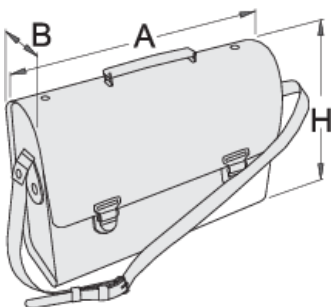

## Product features

- Materiali: lëkure artificiale 650 g, muret xhep 450g
- Bllokoj, unaza, thumba, shtrëngoj, pullën mbrojtëse bërë nga metali, krom kromuar
- Numri xhepi: 11
- .

L

B

H

L

B

H

602552

350

110

300

1542

\* Imazhet e produkteve janë simbolike. Të gjitha dimensionet janë në mm, pesha në gram. Të gjitha dimensionet e listuara mund të ndryshojnë në tolerancë.