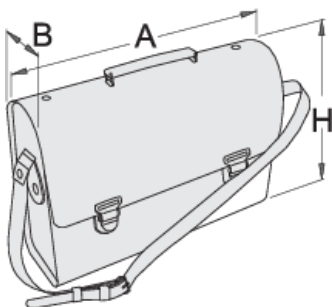

## Product features

- Materiali: lëkure artificiale 650 g, muret xhep 450g
- Bllokoj, unaza, thumba, shtrëngoj, pullën mbrojtëse bërë nga metali, krom kromuar
- Numri xhepi: 11
- .

L

B

H

L

B

H

602552

350

110

300

1542

\* Imazhet e produkteve janë simbolike. Të gjitha dimensionet janë në mm, pesha në gram. Të gjitha dimensionet e listuara mund të ndryshojnë në tolerancë.