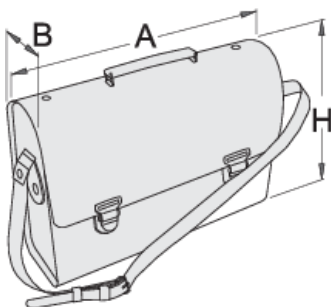

Qese elektrike

909/1

Product features

- Materiali: lëkure artificiale 650 g, muret xhep 450g
- Bllokoj, unaza, thumba, shtrëngoj, pullën mbrojtëse bërë nga metali, krom kromuar
- Numri xhepi: 11
- .

L

B

H

L

B

H

602552

350

110

300

1542

* Imazhet e produkteve janë simbolike. Të gjitha dimensionet janë në mm, pesha në gram. Të gjitha dimensionet e listuara mund të ndryshojnë në tolerancë.