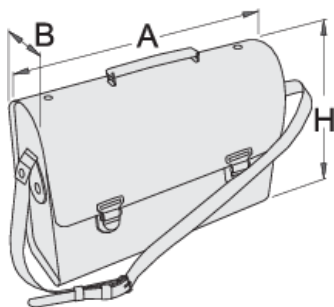

Műbőr szerszámtáska

909

Termékjellemzők

- anyaga: műbőr 650 g, zsebes elválasztófalak 450 g
- zár, pántok, szegecsek, csat, védógomb fémből, krómozva
- zsebek száma: 28
- .

601939

A

420

B

140

H

320

2400

* A termékeképek illusztrációk. Minden feltüntetett méret milliméterben, a tömegek grammban. Az összes feltüntetett méret eltérhet a toleranciának megfelelően.