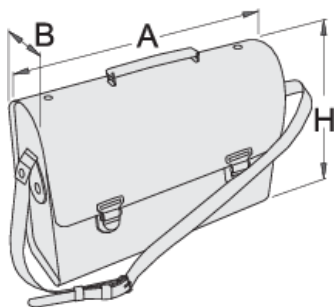

601939

A

420

B

140

H

320

2400