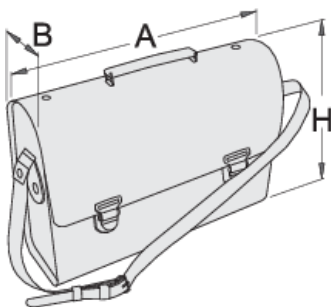

Qese elektrike

909

Product features

- Materiali: lëkure artificiale 650 g, muret xhep 450g
- Bllokoj, unaza, thumba, shtrëngoj, pullën mbrojtëse bërë nga metali, krom kromuar
- Numri xhepi: 28
- .

601939

A

420

B

140

H

320

2400

* Imazhet e produkteve janë simbolike. Të gjitha dimensionet janë në mm, pesha në gram.