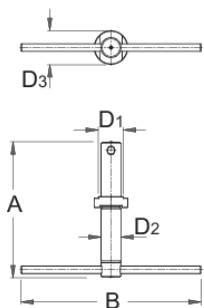

Εξωλκέας κάτω σταθερού ποτηριού

1607/4

Προφίλ

Χαρακτηριστικά προϊόντος

- υλικό: premium flex ανθρακούχος χάλυβας
- Επιφάνεια με μαύρο φινίρισμα σύμφωνα με το DIN 50938

Τρόπος χρήσης

616293

A

220

B

290

D1

36,5

D2

32

D3

54

1750

* Οι εικόνες των προϊόντων είναι συμβολικές. Όλες οι διαστάσεις είναι σε mm, το βάρος είναι σε γραμμάρια. Όλες οι αναφερόμενες διαστάσεις μπορεί να διαφέρουν σε ανοχές.