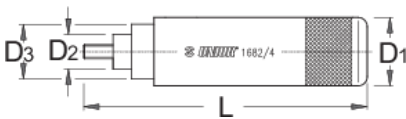

L	D1	D2	D3	
616292	124	29,5	15,2	24	557

* Сликите на производите се симболични. Сите димензии се во мм, тежината е во грамови. Сите наведени димензии може да се разликуваат во ниво на толеранција

Usage (pictures)