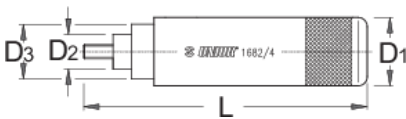

# Outil de mise en place de l'étoile des jeux de direction

1682/4

## Description produit

- matière : acier au carbone Premium Plus
- Revêtement : bruni selon la norme DIN 50938

	L	D1	D2	D3	
616292	124	29,5	15,2	24	557

\* Les images des produits ne sont pas contractuelles. Toutes les dimensions sont en mm, les poids en grammes.