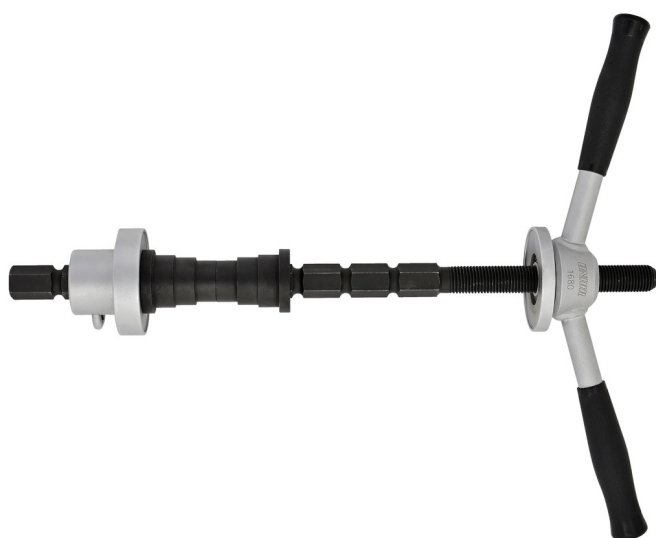

# Orodje za stiskanje šalic krmilnega ležaja

1680/4

## Atributi izdelka

- material: Premium Flex Plus ogljikovo jeklo

D1

D2

D3

D4

CT

A

B

616290

1"

1.1/8"

1.1/4"

1.1/2"

320

410