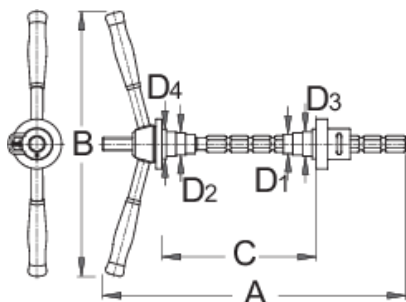

## Atributi izdelka

- material: Premium Flex Plus ogljikovo jeklo

D1

D2

D3

D4

CT

A

B

616290

1"

1.1/8"

1.1/4"

1.1/2"

320

410

340

2615

\* Slike proizvodov so simbolične. Vse dimenzije so v mm, teža v g. Vse navedene dimenzije lahko odstopajo v tolerančnih merah.

## Rezervni deli

Puša za 1680/4

Ročaj za 1680/4 sklop

Vreteno za 1680/4

Zapiralna puša za 1680/4 sklop